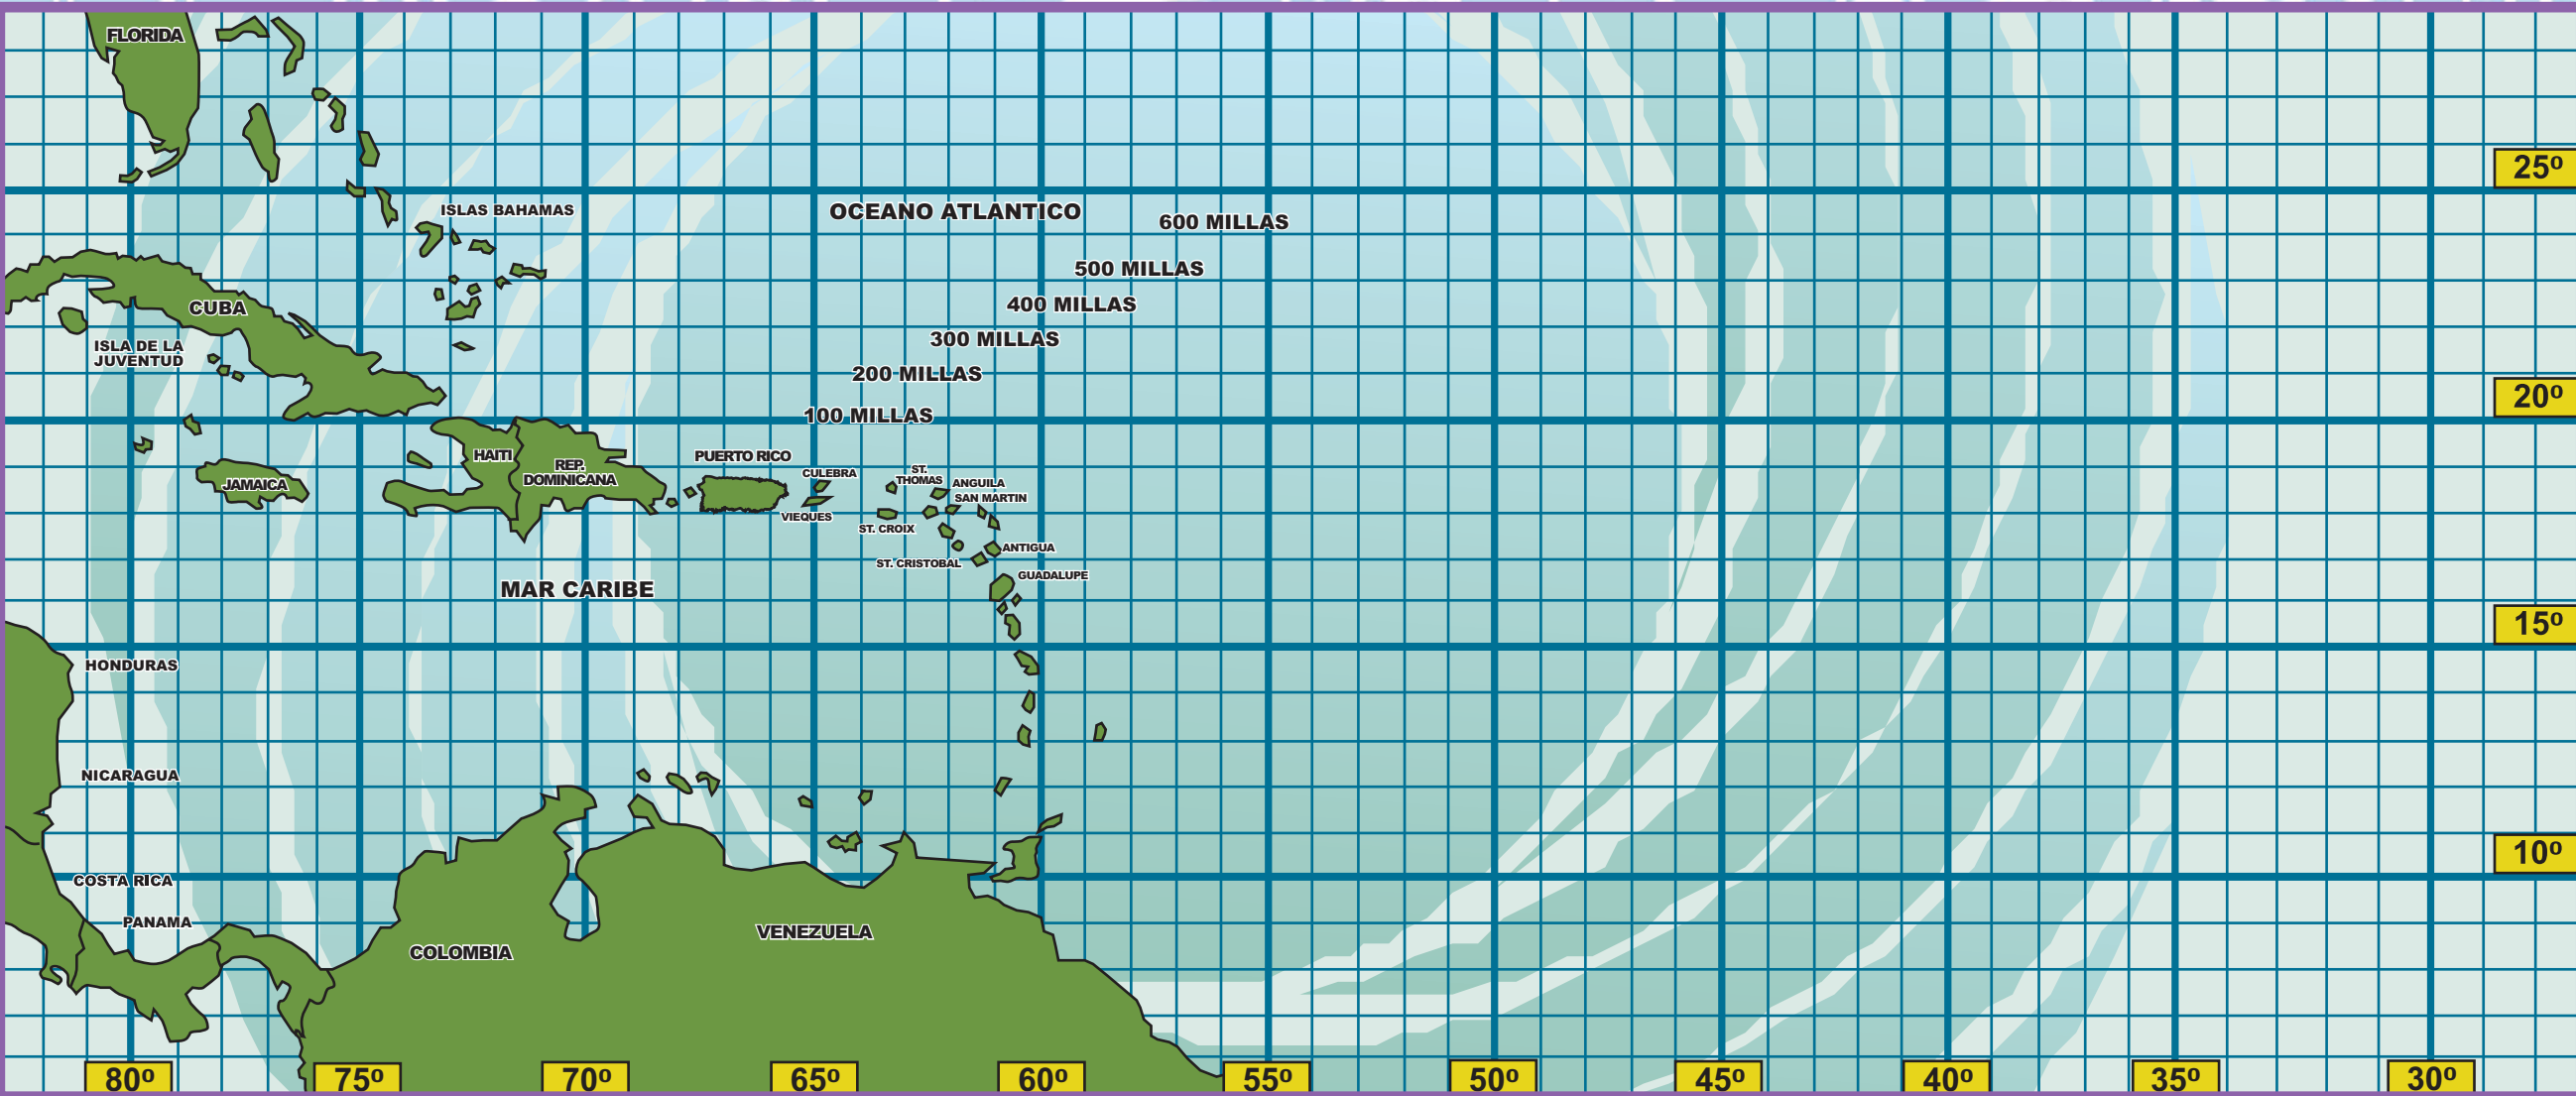

MAPA DE HURACANES 2010

Centro Servicios Al Cliente: (787) 620-2482 Área Metro
| (877) 411-2482 Isla

 www.acueductospr.com